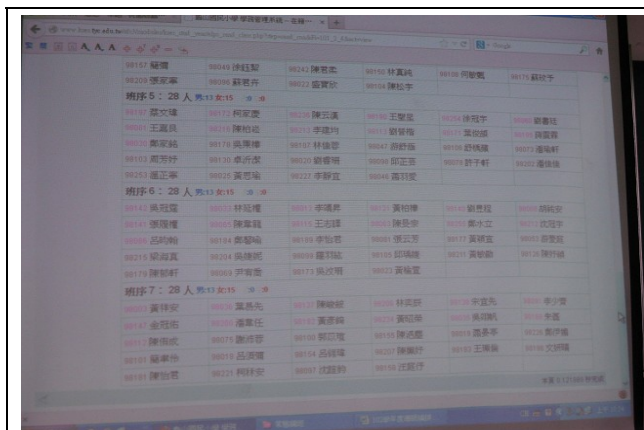

102 學年度龜山國小常態編班照片 102.8.1

校長說明編班流程、方式

來賓簽到

來賓簽到

五年級電腦亂數編班

五年級電腦亂數編班結果畫面

五年級電腦亂數編班結果畫面

102 學年度龜山國小常態編班照片 102.8.1