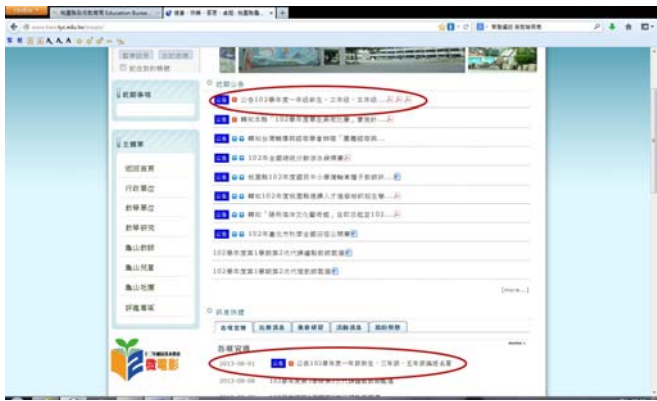

編配一年級導師、班序(公開抽籤)

編配一年級導師、班序(公開抽籤)

102 學年度龜山國小常態編班照片 102.8.1

編排 龜山國民小學 班級順序		
班級 1 導師：游鳳英		3班
班級 2 導師：文麗芳		1班
班級 3 導師：吳淑芬		2班
班級 4 導師：呂玉女		5班
班級 5 導師：李麗娥		4班
班級 6 導師：林燕		7班
班級 7 導師：陳瓊玲		6班

重新設定 取消返回 排定送出

編配一年級導師、班序(公開抽籤)

校門口公告照片

校門口公告照片

校門口公告照片

網頁公告

網頁公告