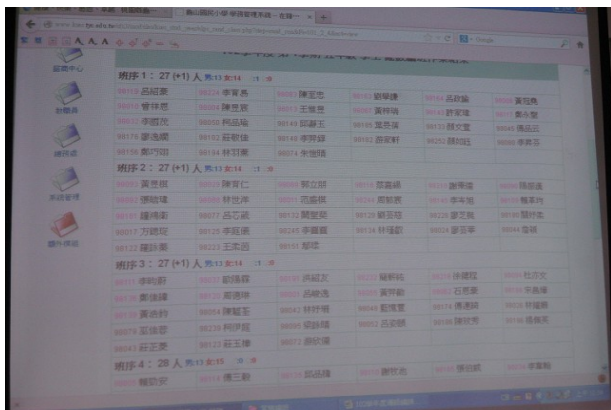

102 學年度龜山國小常態編班照片 102.8.1

校長說明編班流程、方式

來賓簽到

來賓簽到

五年級電腦亂數編班

五年級電腦亂數編班結果畫面

五年級電腦亂數編班結果畫面

102 學年度龜山國小常態編班照片 102.8.1