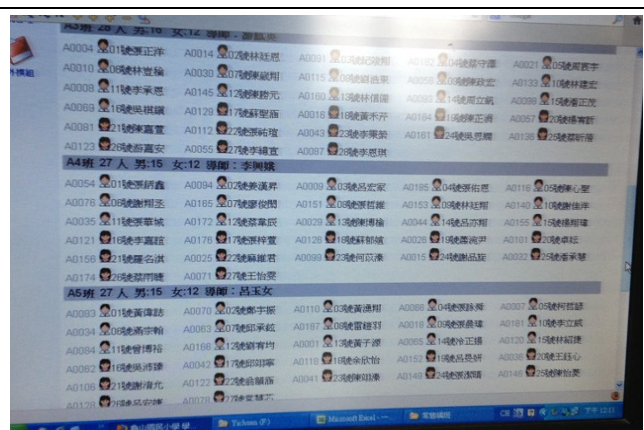

一年級電腦亂數編班結果畫面