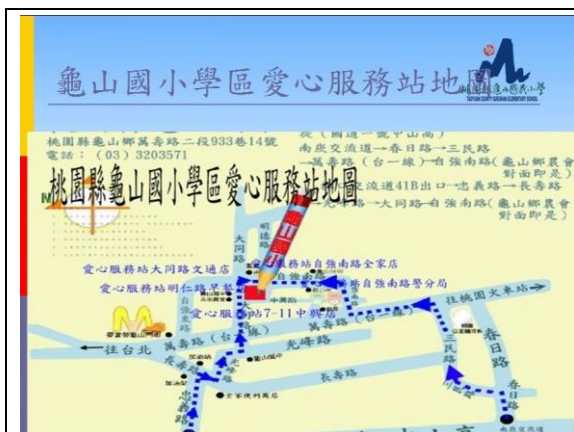

# 學校名稱：桃園市龜山區龜山國民小學

## 愛心服務站

說明：102 年度校園安全地圖

說明：愛心服務站宣導

說明：103 年度愛心服務站約定書

說明：東方美早餐店愛心服務站