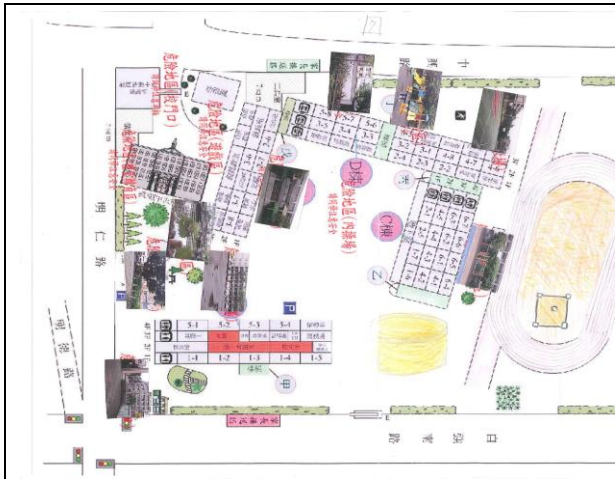

學校名稱：桃園市龜山區龜山國民小學

項次二十九：「製作校園安全地圖」

說明：102 年度校園安全地圖

說明：在校園玄關明顯處公布校園安全地圖

說明：103 年度校園安全地圖

說明：龜山國小學區愛心服務站安全地圖