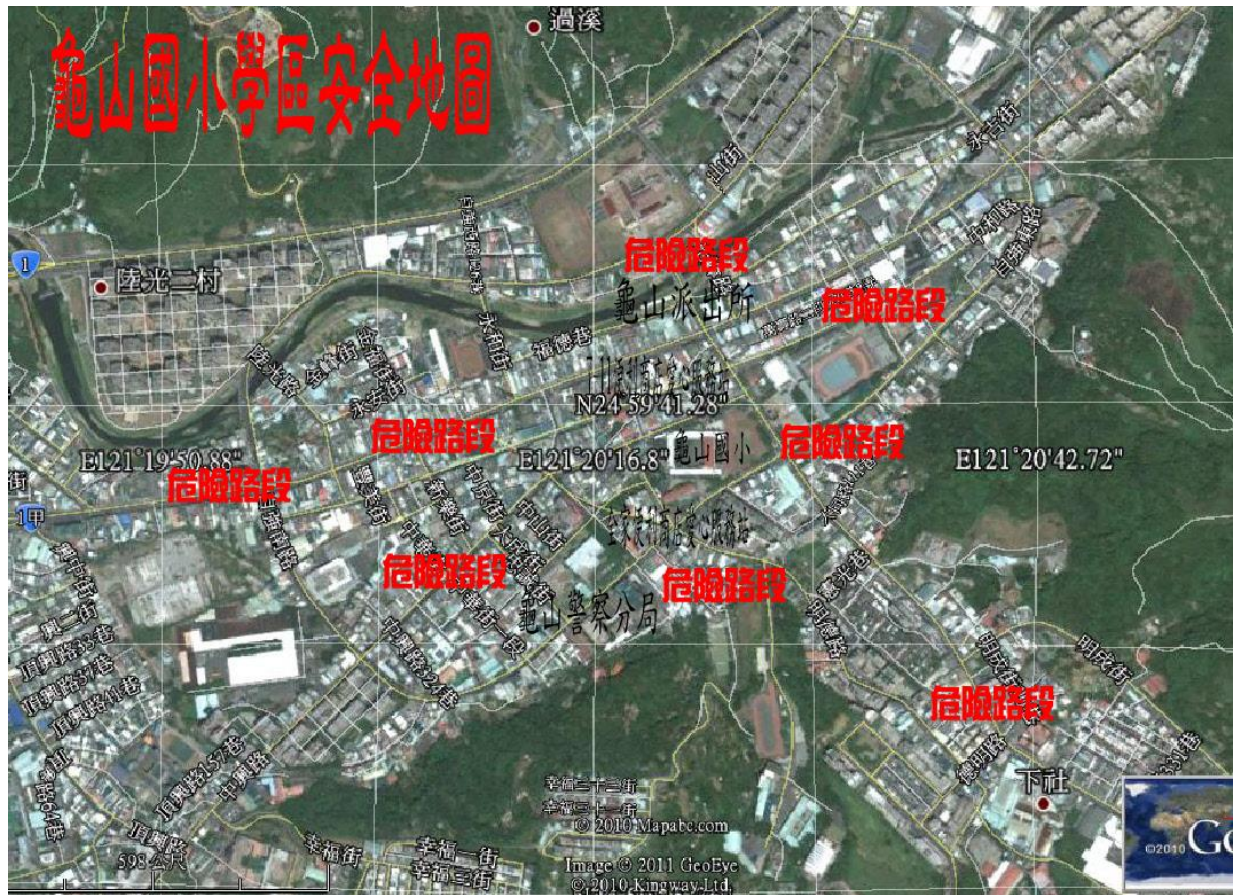

桃園市龜山國小學區安全地圖

本校地處交通要塞，人車往來非常密集，於早上及放學時段常有交通混亂的局面發生，本校及交通單位也致力於改善此情況，期盼學生上下學時候，能夠有一安全的道路回家。雖然早上及放學時段，有許多熱心的交通志工及本校老師認真執勤導護工作，尚不免有些遺漏的區域，需要我們多加注意與防範。今製作「學區安全地圖」一份，提醒大家多留意我們週遭的安全。讓學童在上下學時間，增加許多安全的保障。

桃園市龜山國小訓導處生教組